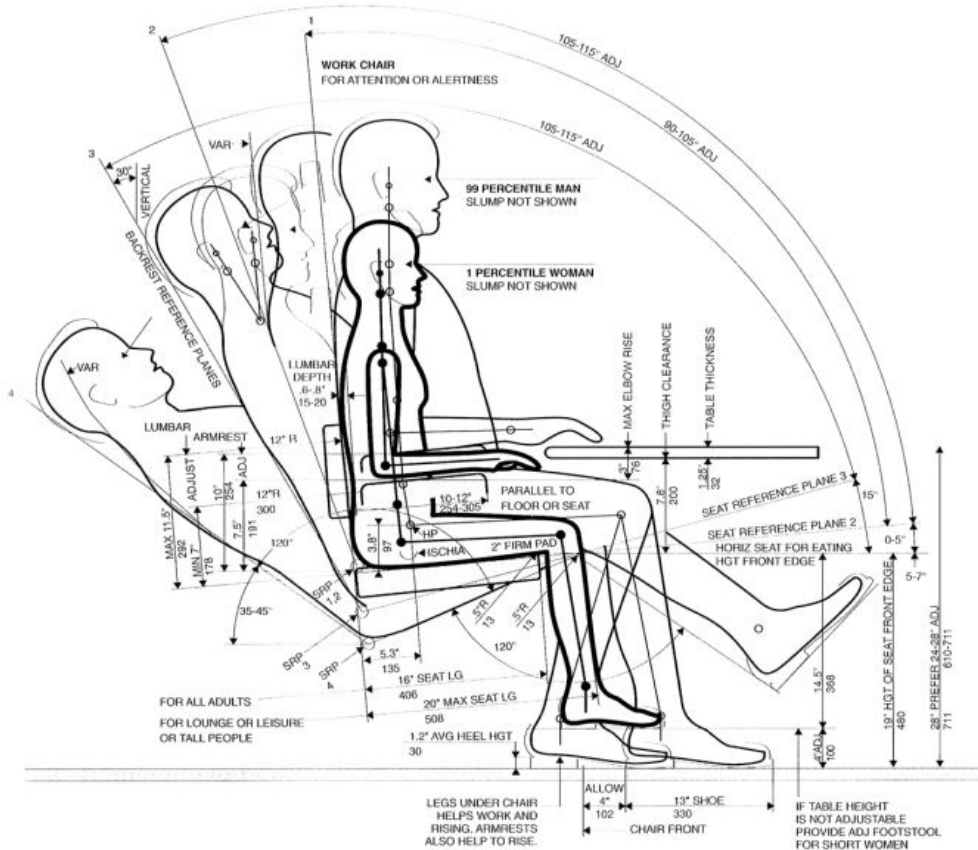

页岩灰

多种颜色可选

离火紫

帝王金

冰川蓝

页岩灰

基本参数

产品名称和型号	ZHILUAN S5
标准	GB/T12996-2024
能源类型	纯电动
自重(kg)	150
尺寸(长x宽x高)(mm)	1200*700*1130
运输尺寸(mm)	1314*820*1600
最大载荷(kg)	100
电池容量(Ah)	50
防水等级	IPX4
坐宽(mm)	500
座高(mm)	460
座椅深度(mm)	588
安全带	三点式安全带
底盘结构	12寸前全向轮+14寸后驱动轮/充气轮
减震系统	四轮独立减震
车辆灯光	前照灯+转向灯+尾灯+警示灯条
外接充电口	USB-A +TYPE-C

*以上数据由手工测量所得,如有误差,请以实物为准;

*根据产品的生产日期,硬件配置和软件版本的不同,产品外观等也会有所差异,具体情况及功能以实车为准。

让参数服务于人

根据您的个人需求, 调试出适合您的人体工学座椅

ZHILUAN S5	性能参数
最大速度(km/h)	10
最大越障高度(mm)	80
最大越沟宽度(mm)	150
最小回转半径(mm)	920mm
续航里程(km)	45(单纯行驶条件下测量)
驻坡性能	15°
最大爬坡能力	8°
静态稳定性	15°
动态稳定性	10°
畅享座椅功能	座椅通风、加热、按摩、零重力姿态